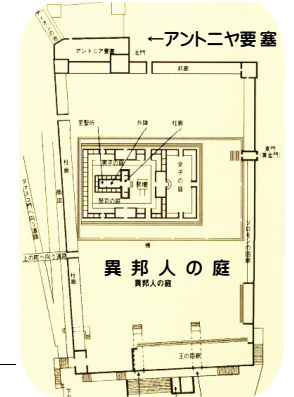

旭ヶ丘キリストの教会 ニュース

【今週の歩み】

3/15(日) 聖日礼拝
/16(月)
/17(火)
/18(水)
/19(木) 10:00 聖研
/20(金) (春分の日)
/21(土) 13-16 子供オープンハウス

【祈りの課題】

- ① 家族の救いのために
- ② 礼拝に来れなかった人々のために
- ③ 教会学校の子供たちが救われますように

参考資料

「異邦人の庭」

《エルサレム神殿城》

《「異邦人立入禁止」石版》

「異邦人は何びとたりとも神殿隔壁内への立入を禁ず。違反者は直ちに逮捕され死が伴う」
(1871年に発掘されたギリシア語警告石版
イスタンブールの「トルコ国立博物館」所蔵)

《アントニヤ要塞》