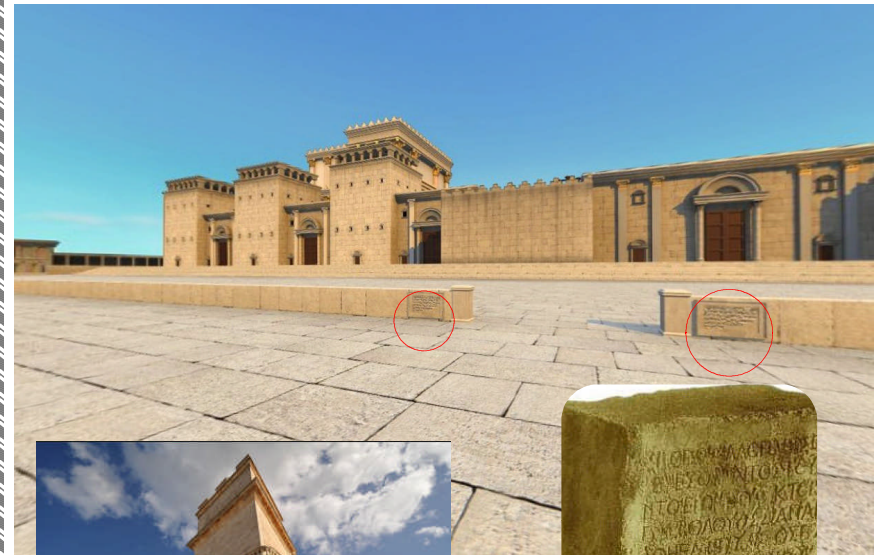

旭ヶ丘キリストの教会 ニュース

【今週の歩み】

3/15(日) 聖日礼拝
/16(月)
/17(火)
/18(水)
/19(木) 10:00 聖研
/20(金) (春分の日)
/21(土) 13-16 子供オープンハウス

【祈りの課題】

- ① 家族の救いのために
- ② 礼拝に来れなかった人々のために
- ③ 教会学校の子供たちが救われますように

参考資料

「異邦人の庭」

《エルサレム神殿城》

《「異邦人立入禁止」石版》

「異邦人は何びとたりとも神殿隔壁内への立入を禁ず。違反者は直ちに逮捕され死が伴う」
(1871年に発掘されたギリシア語警告石版
イスタンブールの「トルコ国立博物館」所蔵)

《アントニヤ要塞》