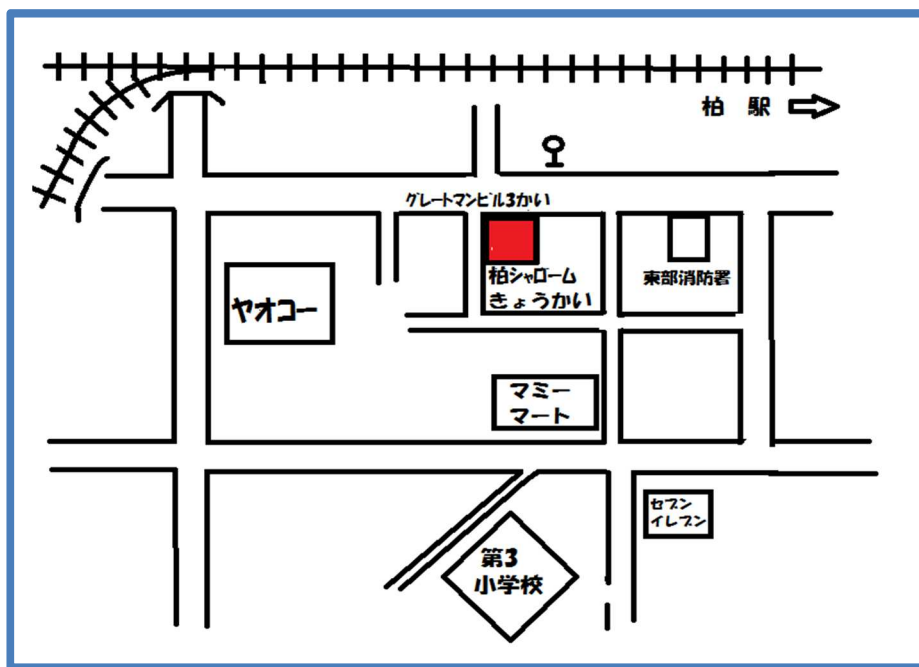

おともだちをさそってきてね！

幼稚園のおともだちは保護者とご一緒にどうぞ。

場所は消防署の前の通りで泉町のバス停のそばです。

柏シャローム教会

柏市若葉町 1-5 グレートマンビル 3階

☆当教会は日本長老教会に属する 伝統的プロテスタント教会です。

牧師 永田定昭

Tel. 04-7162-5790