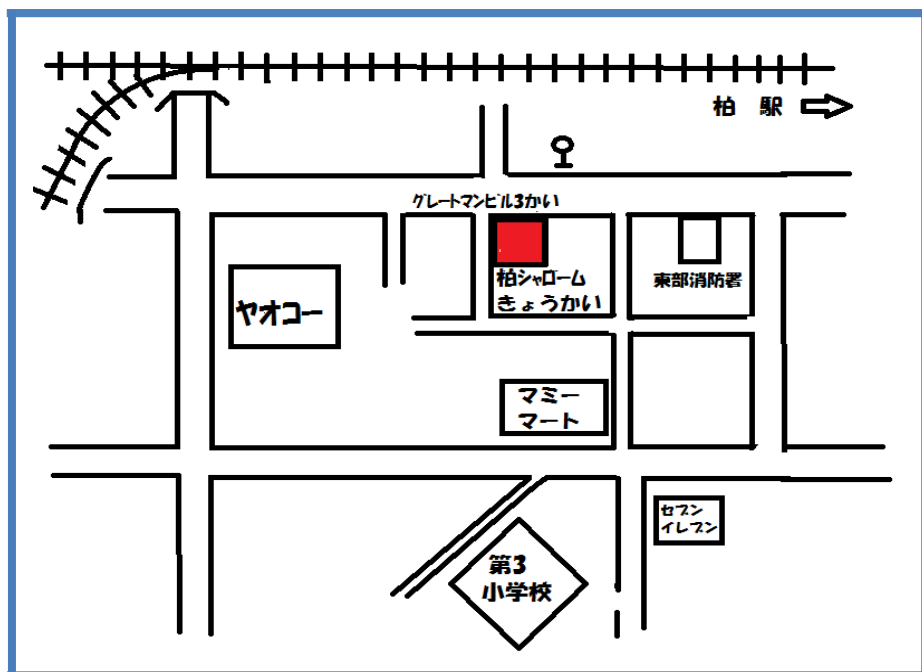

おともだちをさそってきてね！

幼稚園のおともだちは保護者とご一緒にどうぞ。

場所は消防署の前の通りで泉町のバス停のそばです。

柏シャローム教会

柏市若葉町 1-5 グレートマンビル 3階

☆当教会は日本長老教会に属する 伝統的プロテスタント教会です。

牧師 永田定昭

Tel. 04-7162-5790