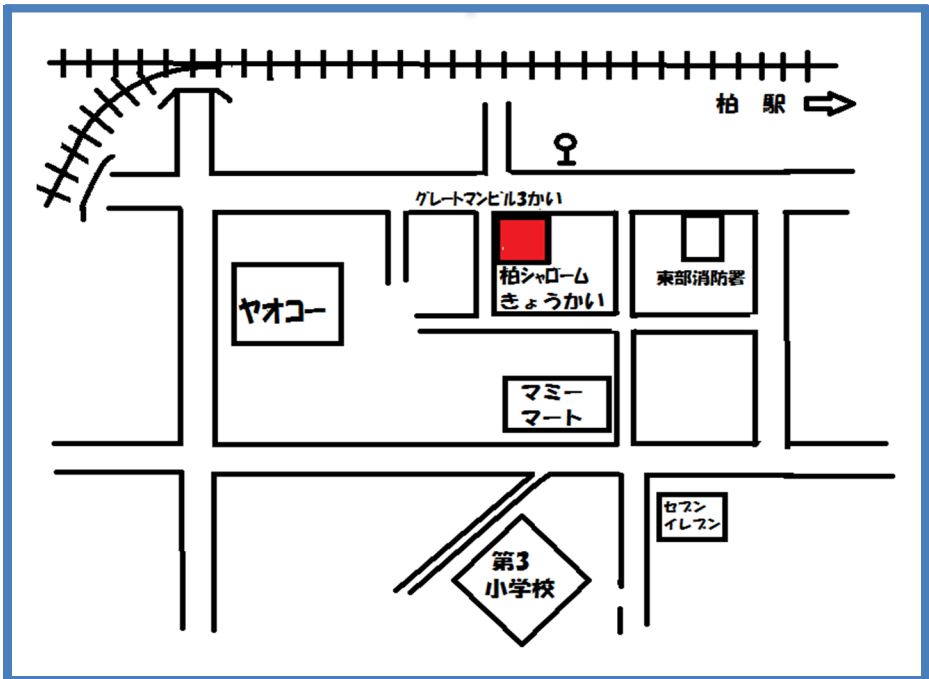

おともだちをさそってきてね！

幼稚園のおともだちは保護者とご一緒にどうぞ。

場所は消防署の前の通りで泉町のバス停のそばです。

柏シャローム教会

柏市若葉町 1-5 グレートマンビル 3階

☆当教会は日本長老教会に属する 伝統のプロテスタント教会です。

牧師 永田定昭

TEL 04-7162-5790