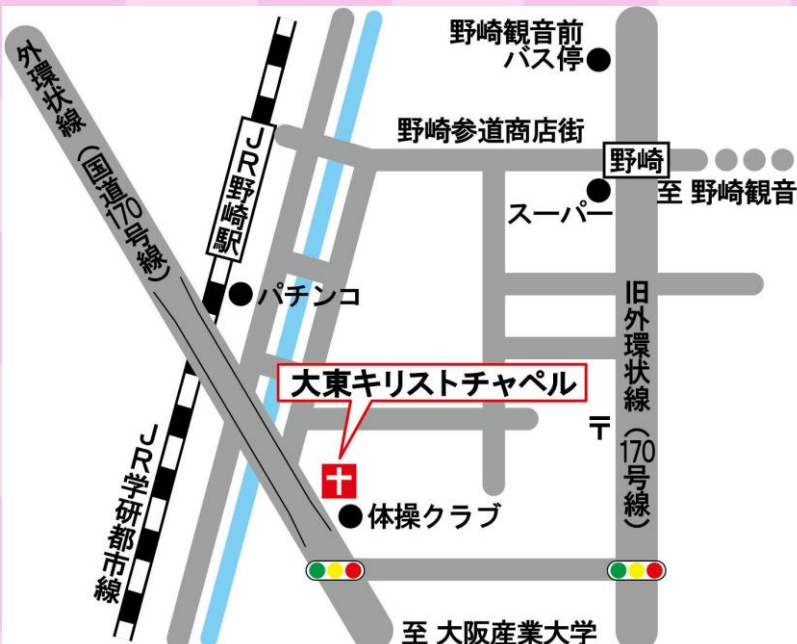

# こひっじ

シーフ君

「こひっじ」は子どもがひとりででも気軽に入ることができる大東市初の子ども食堂です。みんなで楽しくごはんを食べたい、お話したいしましょう。ボランティアスタッフが食事を用意して待っています。  
(※事前予約の必要ありません。)

チキンソテー

肉じゃが

住所：大東市野崎 1-18-1 (野崎駅から徒歩3分)

※アレルギーのある方はあらかじめお申し添えてください。できる限り対応致します。  
※当会の子ども食堂は四条畷保健所より正式に飲食店営業許可を取得しています。また、食品衛生責任者として、調理師資格を持つボランティアスタッフを選任しています。  
※やむをえず日時やメニューを変更する場合があります。ホームページや教会前の掲示板をご確認下さい。