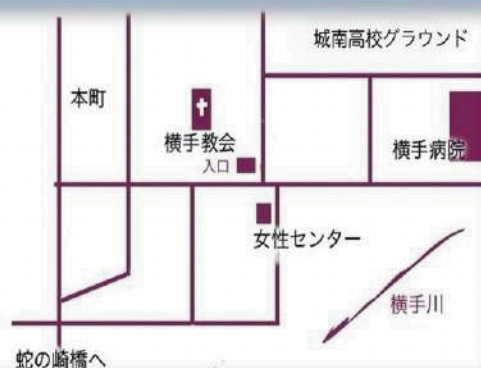

* 駐車スペースには限りがあります。係の案内に従ってください。